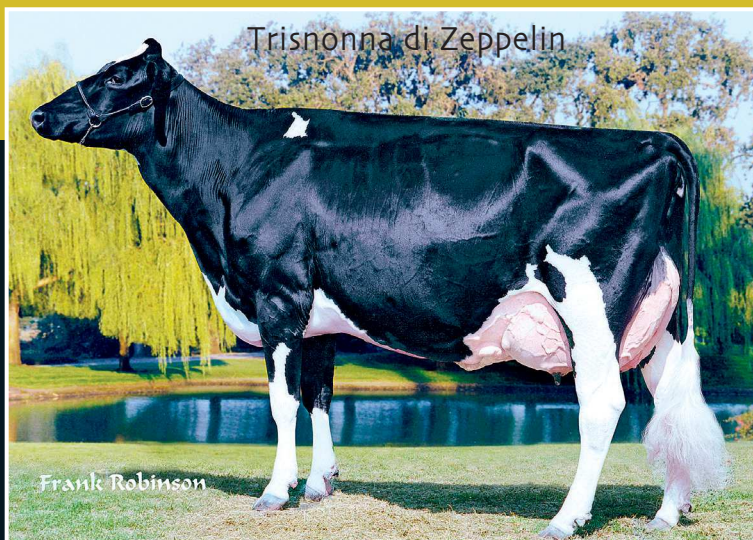

# TORI IN PROVA LUGLIO 2016

ELITE YOUNG SIRES

# INSEME

ROYAL PRESIDENT

## ZEPPELIN

PRESIDENT  
x MOGUL  
x MANOMAN  
x TOYSTORY

Paillette: GIALLO aAa 234 IT036990480989

Ocean-View Mandel Zandra EX-95 2E GMD DOM

PADRE: L-L-M-DAIRY PRESIDENT TV TL TY

MADRE: SERING

NONNA: ZEEDIEKER SAHARA VG 87

2.02 305g 9694kg 3,90%Gr 3,30%Pr

B.NONNA: ZAHARA VG 87

3.11 305g 12508kg 3,69%Gr 3,24%Pr

Allevato da: La Fazenda di Bucciarelli Donato  
Prignano Sulla Secchia - MO

È un figlio di President sulla sorella piena di Zanetti, uno dei migliori prospetti genomici di Inseme. Al centro di questo pedigree abbiamo nientemeno che Ocean View Mandel Zandra EX95 2E GMD. Una vacca che ha reso famoso nel mondo il programma di selezione della Ocean View. Ha 16 figlie EX in USA ed è la madre di Ocean View Zenith, molto usato anche in Europa. Dietro Zandra abbiamo una Sexation EX92 GMD, una SWD Valiant EX90 GMD DOM, una RORAE 6E90 e poi una Fond Matt VG86. Una famiglia dal breeding molto tradizionale che però ha saputo fare centro anche nel tempo della genomica soprattutto attraverso Zahara ET, figlia di Zandra con Toystory, nonna di Zanetti e madre di Zeedieker Sahara, la nonna di Zeppelin. Il toro è molto forte nei caratteri produttivi. La morfologia è di gran conio e la longevità dominante. Buona facilità di parto.