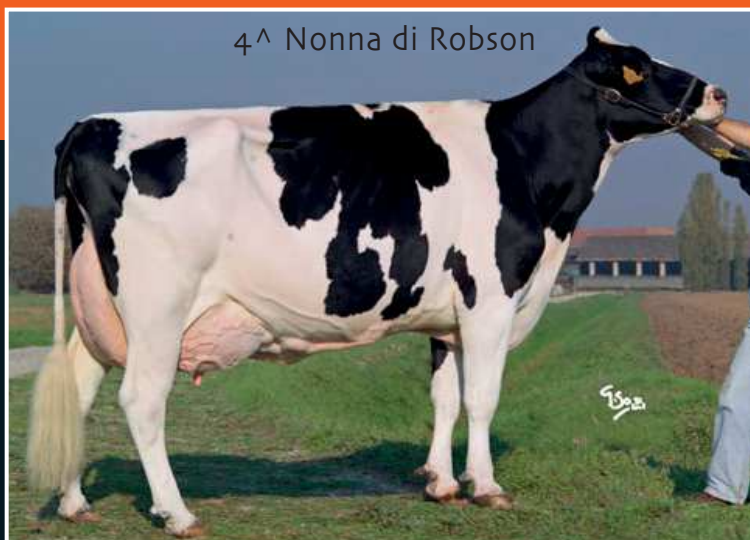

TORI IN PROVA FEBBRAIO 2017

ELITE YOUNG SIRES

INSEME

CIOLIFARM FP

ROBSON

ET TL

Paillette: TRASPARENTE aAa 231

IT017991569572

FAIRPLAY
x EUDON
x PLANET
x LHEROS

CIOLIFARM STORM GHISA EX 93

PADRE: MR INSEME FAIRPLAY TV TL TY

MADRE: CIOLIFARM EUDON RAME VG 85

2,10 prev.305gg 8776Kg 4,54%Gr. 3.42%Pr.

NONNA: CIOLIFARM PLANET GHISA EX 90

5,11 305gg 12510Kg 3,82%Gr. 3,41%Pr.

B.NONNA: CIOLIFARM LHEROS PACHITA EX 91

2,06 305gg 9334Kg 3,84%Gr. 3,21%Pr.

Allevato da: Az. Agr. Volpere di Cioli
Stefano- Remedello - BS

Il primo figlio di Fairplay che entra in servizio attivo ha madre Eudon. Con questi presupposti non poteva che essere un fuoriclasse per la morfologia. Ma la produzione è ottima ed i caratteri funzionali sono di alto livello. Il pedigree è ricco e profondo, costellato di vacche di gran conio con morfologia e longevità. La madre di Robson è una molto promettente figlia di Eudon VG 85 su madre Planet EX, nonna Lheros EX91 e bisnonna Storm EX93 2E. Quest'ultima, Ciolifarm Storm Ghisa è una delle migliori vacche da show (mammella eccezionale) mai viste in Italia ed ha prodotto oltre 770 quintali di latte in 7 lattazioni. Dietro di lei un trio di vacche VG da Blackstar, Cleitus e Tesk. Se vi piace la morfologia di classe, Robson fa decisamente per voi.