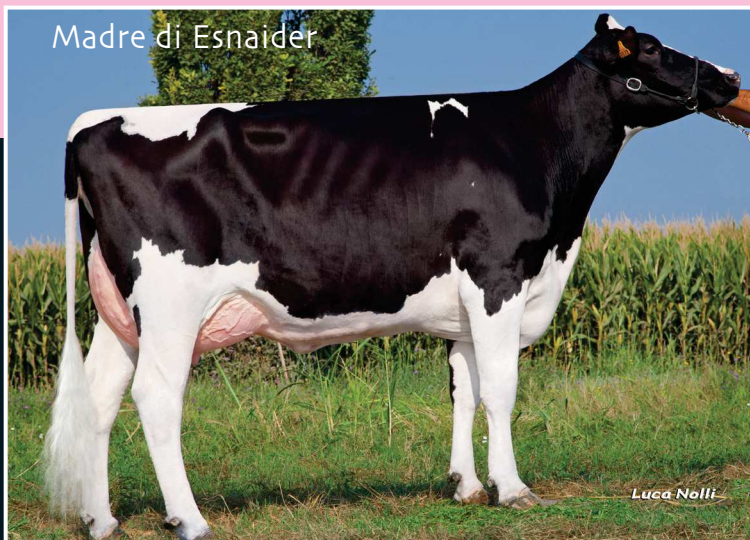

TORI IN PROVA MAGGIO 2017

ELITE YOUNG SIRES

INSEME

AGRIGEN ROYAL

Paillette: SALMONE aAa 453

IT034990840918

ESNAIDER

ET TL

Madre di Esnaider

ROYAL IDEVRA ELENA

**SUPERSHOT
x PLANET
x TITANIC
x ADDISON**

PADRE: COGENT SUPERSHOT TV TL TY

MADRE: ROYAL IDEVRA ELENA ET VG 86

4,04 305gg 15013Kg 3,26Gr. 3,22%Pr.

NONNA: ROYAL IDEVRA TITANIC ESTATE ET 4E 90

7,06 305gg 17128Kg 3,56Gr. 3,39%Pr.

B.NONNA: ROYAL IDEVRA EGNA ET TV VG 85

3,10 305gg 11457Kg 4,01%Gr. 3,40%Pr.

Allevato da: Soc. Agr. Gennari e Barbuti Maria & Figli - Collecchio - PR

Un soggetto che proviene dal ramo italiano della famiglia di Ricecrest Southwind Kaye VG87 GMD DOM, ai vertici nella razza per l'alta produzione di Kg proteina. Esnaider è figlio di Royal Idevra Elena MB86. Quest'ultima è una delle vacche più alte in Italia per indice KG proteina ed è figlia di Royal Idevra Titanic Estate 4E90 con Planet. Estate ha chiuso la quarta lattazione con 17128 Kg di latte con il 3.39% di proteina. Oggi al sesto parto, ha già superato i 1000 quintali di latte prodotto in carriera. Estate ha figlie con Active, Baxter, Planet, Bogart e Jake. Un bellissimo pedigree, una famiglia molto ben testata per la produzione, un pedigree tutto fuori linea. Esnaider ha dati eccezionali nella produzione ed è un toro adatto all'utilizzo sulle manze avendo un ottimo indice per la facilità di parto. Molto buono per BCS.